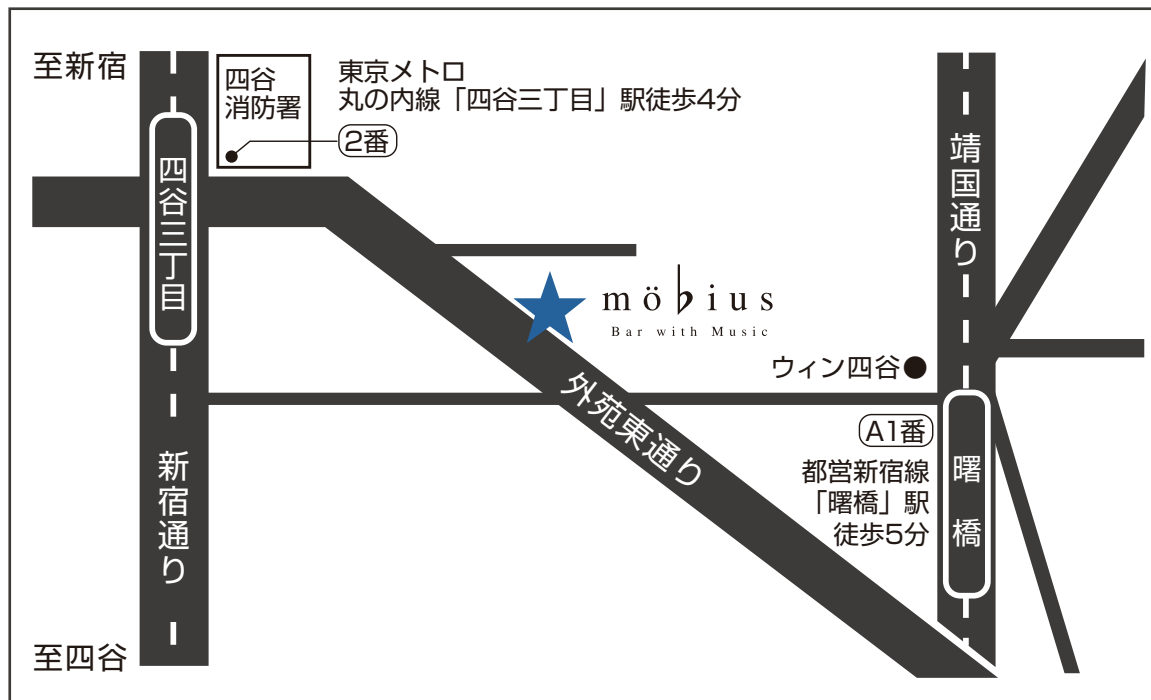

# möbius Bar with Music

音楽とお酒の店 [メビウス]

新住所:東京都新宿区舟町8BF

●最寄り駅:

営団地下鉄丸の内線四ッ谷三丁目駅 徒歩3分

都営地下鉄新宿線曙橋駅 徒歩3分